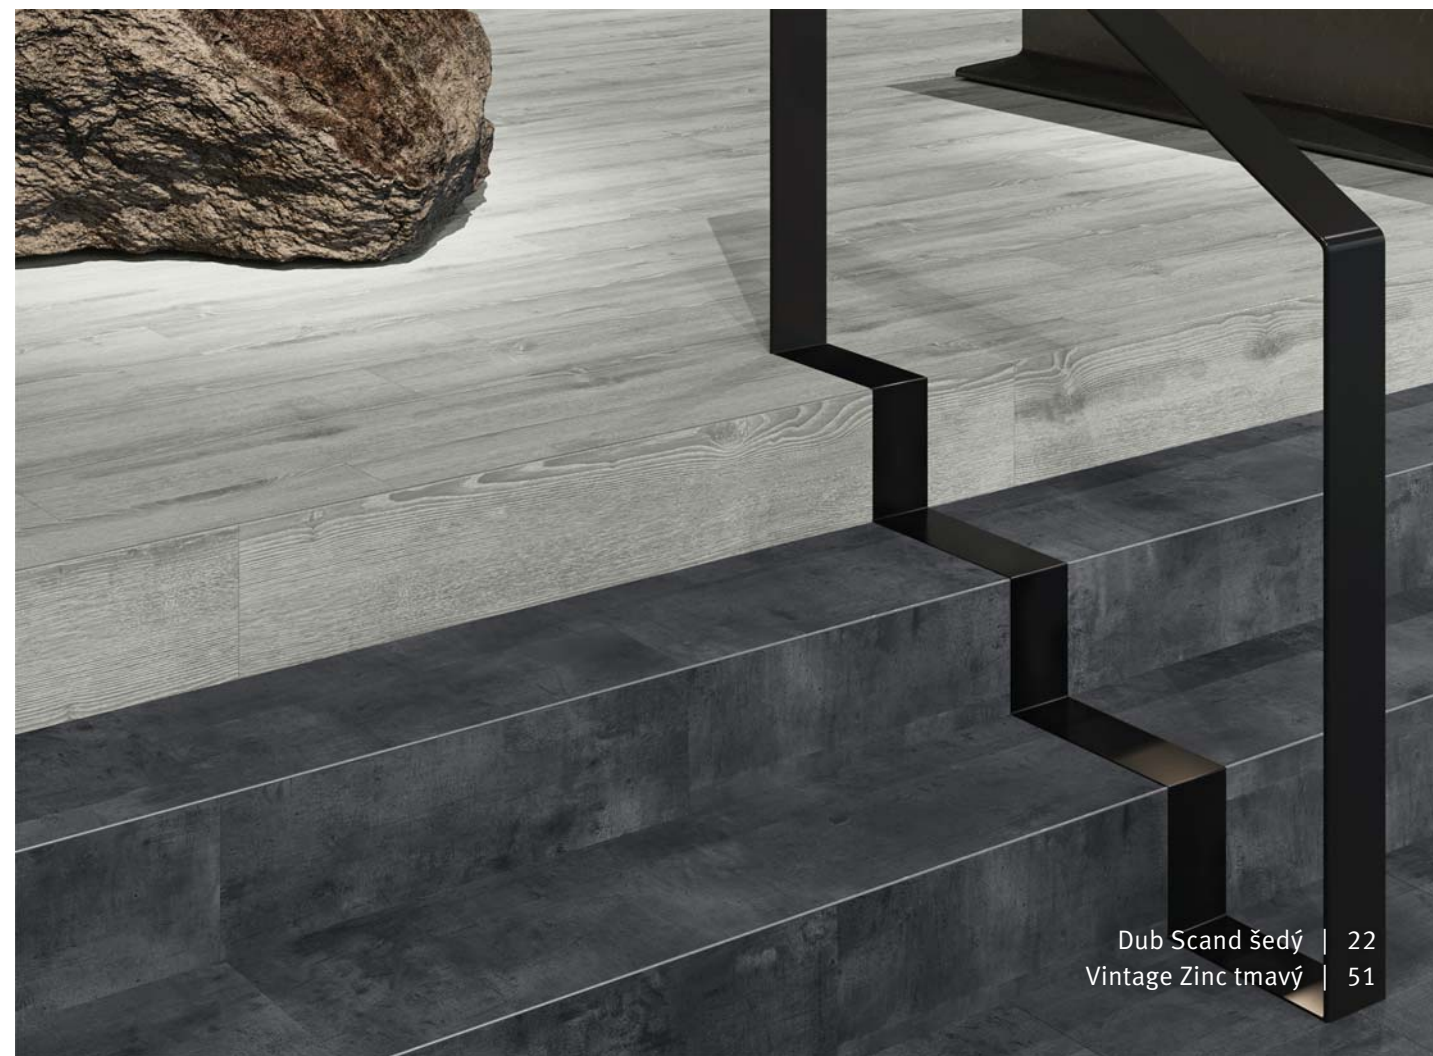

Dub Scand šedý | 22
Vintage Zinc tmavý | 51