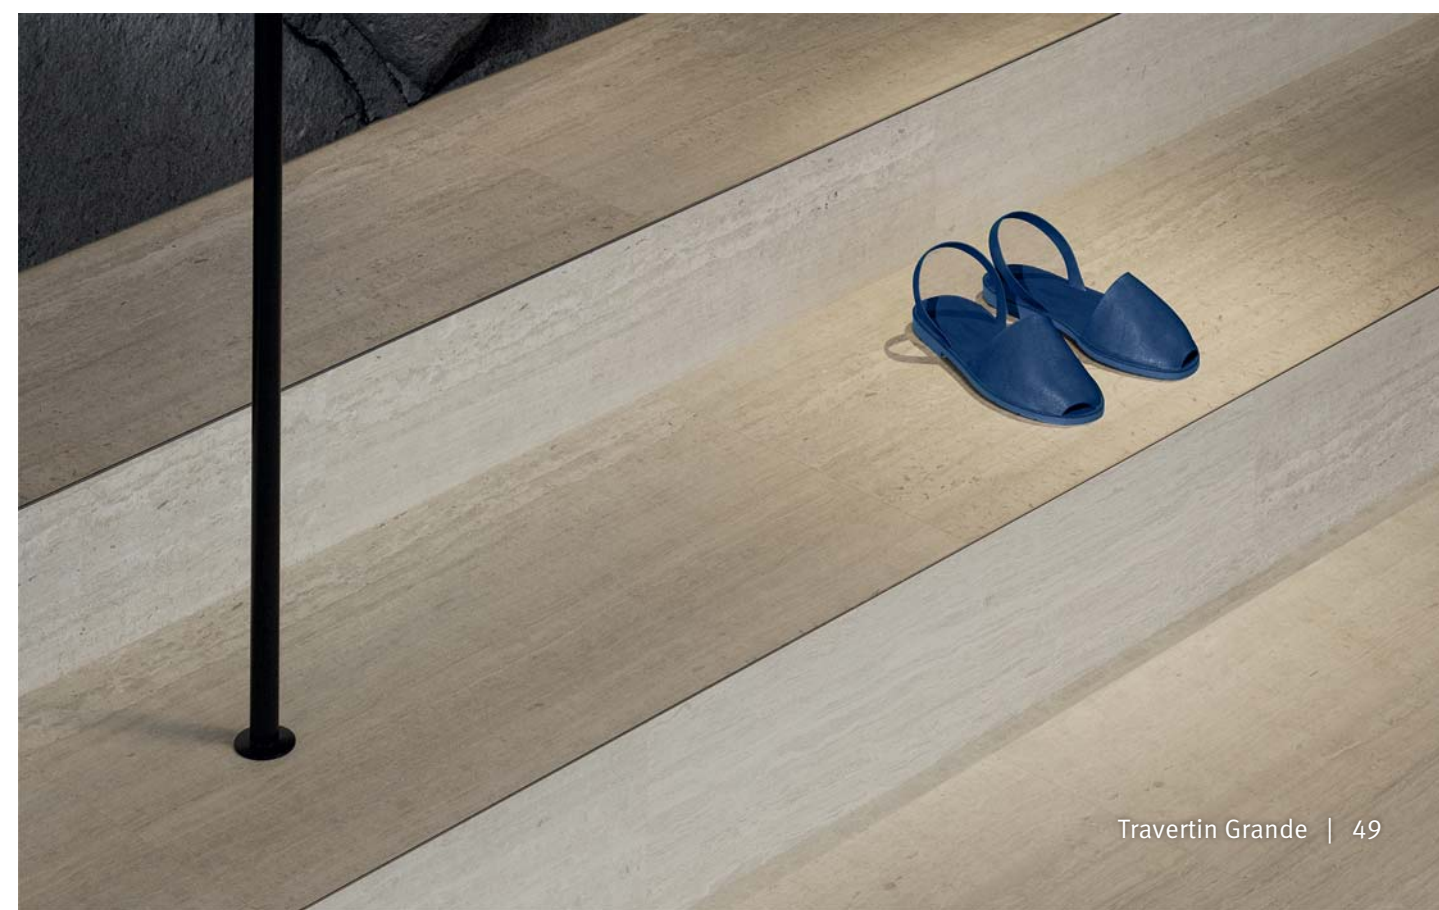

Breccia | 48
Carrara Grande | 52

TERRAZZO CLASSIC

FIX 55	33,33 x 66,66 cm	21079
FIX 40	—	—
FIX 30	33,33 x 66,66 cm	32079
CLIC 55 V	33,03 x 60,70 cm	22001
CLIC 30 V	—	—
Sokl A1 TARKO	—	—
Sokl Decor Pack	—	46079