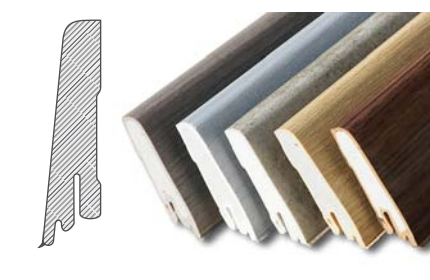

Příslušenství

Podložka A1 TARKO PREMIUM
Rozměr: 1,0 x 15 m
Balení: 15 m²

Sokl A1 TARKO 60 mm
Rozměr: 6 x 1,5 x 250 cm
Balení: 25 m

Sokl TARKETT Decor Pack 60 mm
Rozměr: 6 x 1,0 x 195 cm
Balení: 9,75 m

TARKO[®] FIX & CLIC