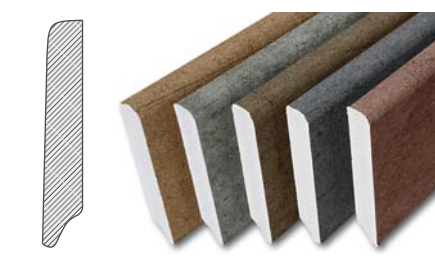

Příslušenství

Podložka A1 TARKO PREMIUM
Rozměr: 1,0 x 15 m
Balení: 15 m²

Sokl A1 TARKO 60 mm
Rozměr: 6 x 1,5 x 250 cm
Balení: 25 m

Sokl TARKETT Decor Pack 60 mm
Rozměr: 6 x 1,0 x 195 cm
Balení: 9,75 m

TARKO[®] FIX & CLIC