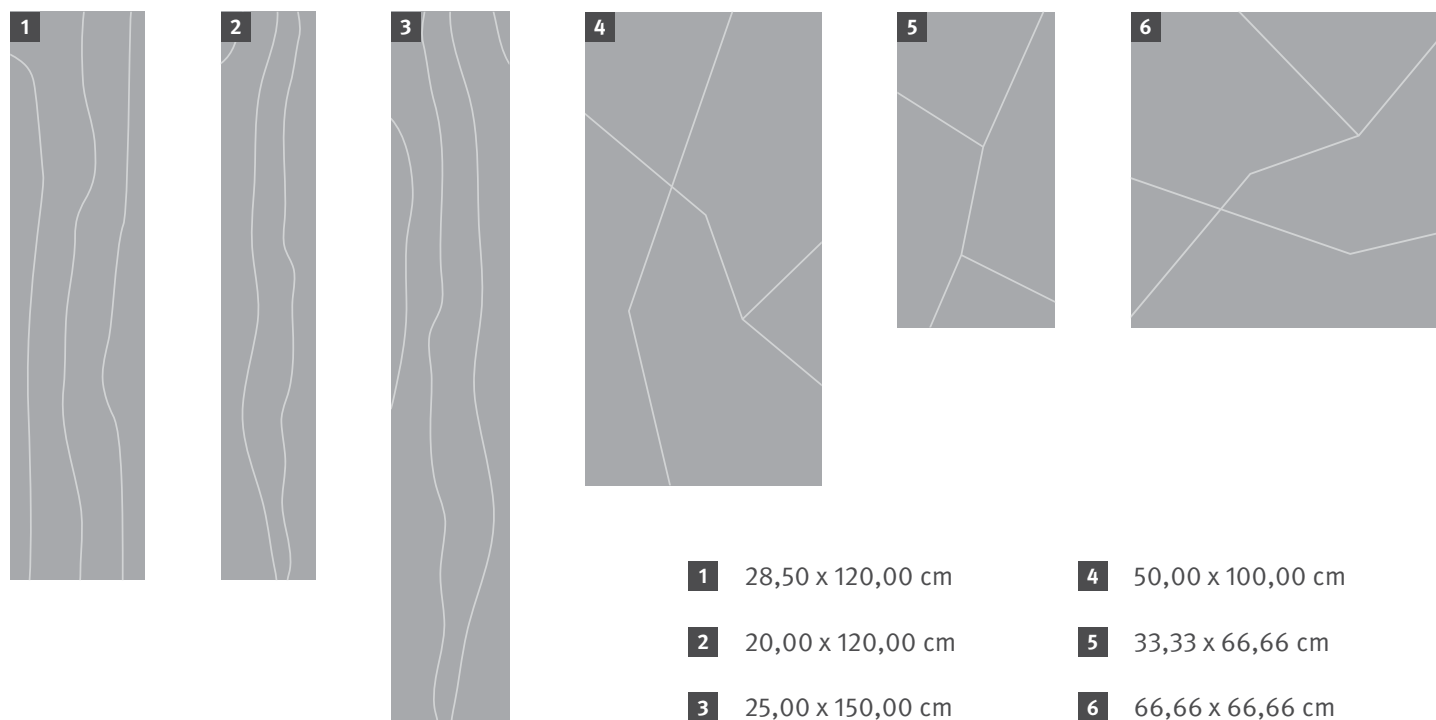

Formáty dekorů